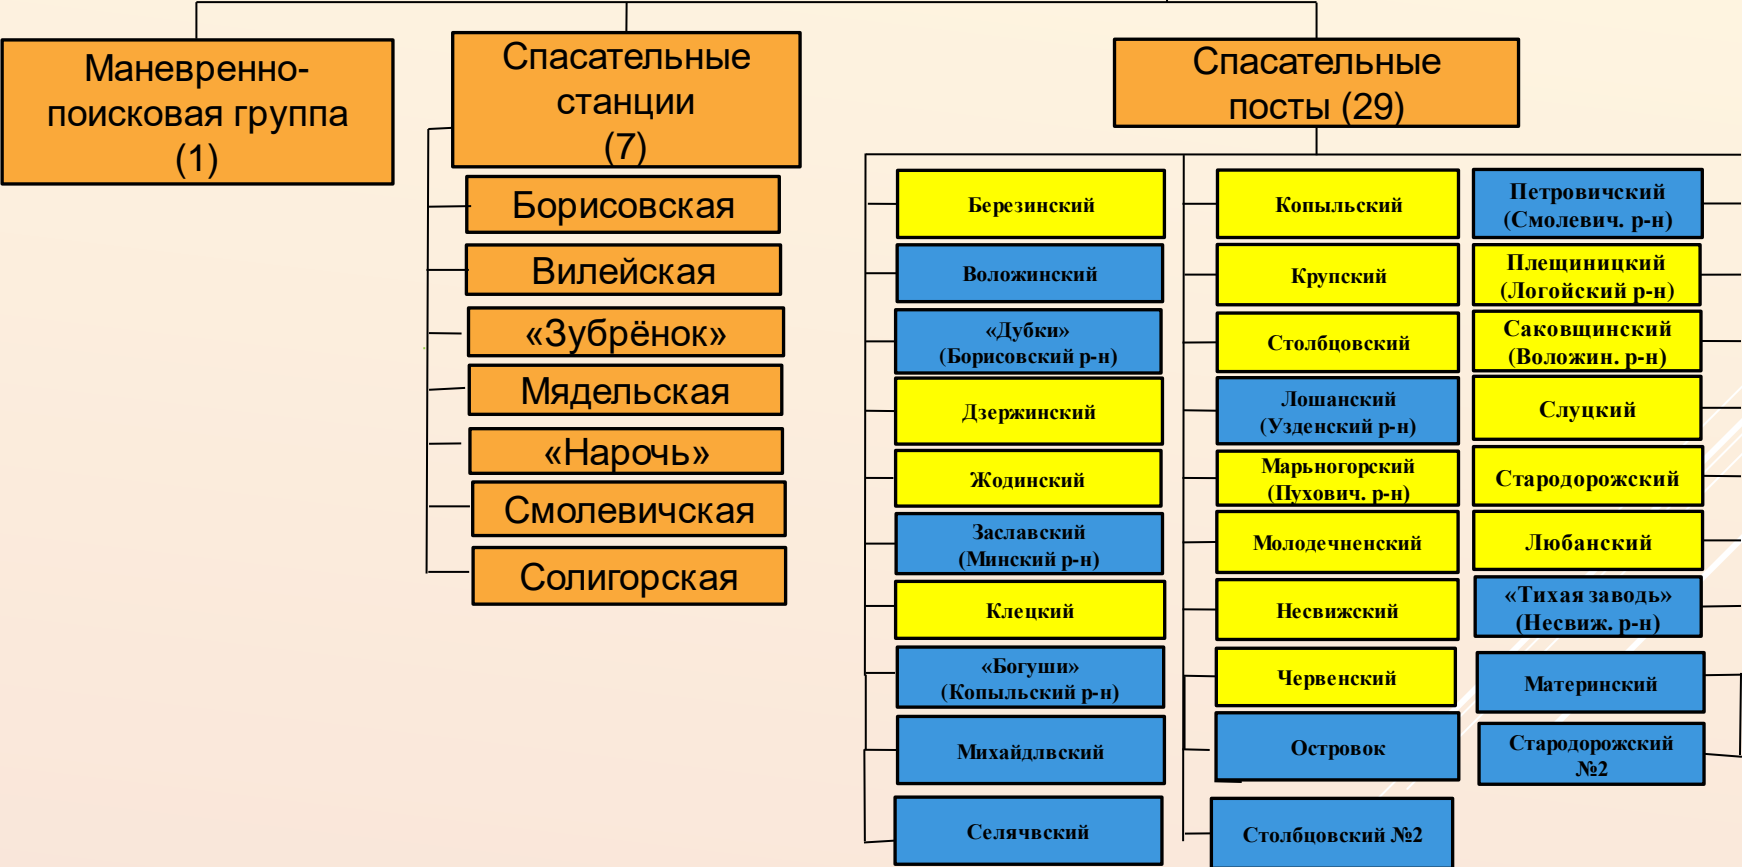

**Минская областная организация
ОСВОД
Областной совет ОСВОД
Президиум областного совета
ОСВОД**

Районные (городская)
организации ОСВОД
(23)

**Водолазно-спасательная
служба**

	Первичные организации	Юридически е лица- члены ОСВОД
Березинская	51	3
Борисовская	237	97
Вилейская	197	11
Воложинская	35	9
Дзержинская	26	2
Жодинская	50	33
Клецкая	214	32
Копыльская	96	30
Крупская	17	1
Логойская	26	4
Любанская	26	1
Минская	102	16
Молодечненская	165	36
Мядельская	26	0
Несвижская	28	6
Пуховичская	88	20
Слуцкая	167	37
Смолевичская	72	44
Солигорская	45	29
Стародорожская	40	7
Столбцовская	68	12
Узденская	25	11
Червенская	38	5

**Примечание: жёлтый цвет – круглогодичные посты(16);
синий цвет – сезонные посты(13).**